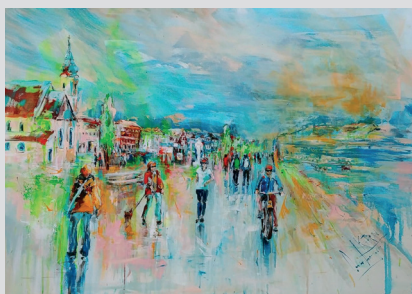

Einladung zur Ausstellung *Zyklus Aschach*

Eine Kooperation von SPEKTRUM Aschach
und KUNSTPFAD Bischofstraße - Galerie Standl

Vier KünstlerInnen stellen Werke zum Thema Aschach aus

Marie Ruprecht

Bernhard Vogel

Karin Durstberger

Matthias Claudius Aigner

Eröffnung: Mi 29. Juni - 18 Uhr
Tischlerei am Schopperplatz Aschach

Ausstellungsdauer: bis Ende September
Öffnungszeiten: Do, Fr, Sa, So von 14 - 18 Uhr
und nach Vereinbarung