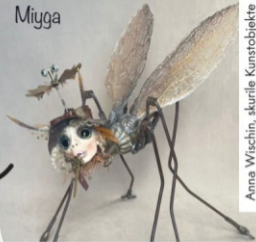

FARBE & Form

Miyga

Anna Wischin, skurile Kunstobjekte

Rosa Singer, Öl und Acryl

VERNISSAGE

Donnerstag, 9. Jänner 2025, um 19:30

ORT: BildungsZentrum St. Benedikt, Promenade 13, 3353 Seitenstetten

ERÖFFNUNG: Josef Penzendorfer, MUSIK: Martin Rockenschaub, Klavier