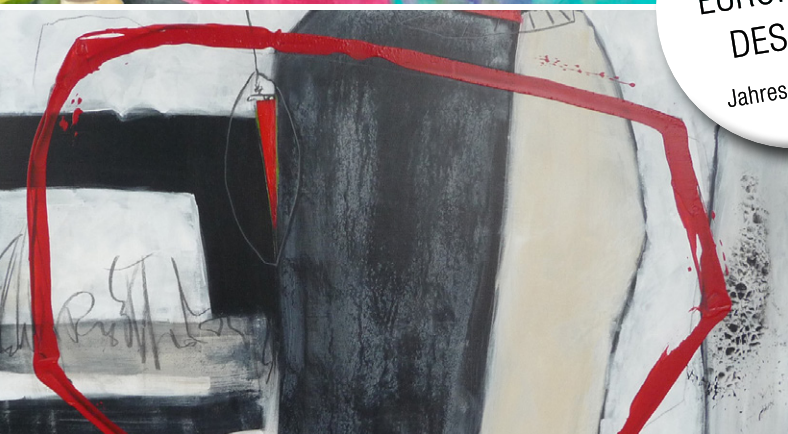

ACADÉMIE
EUROPÉENNE
DES ARTS
Jahresausstellung